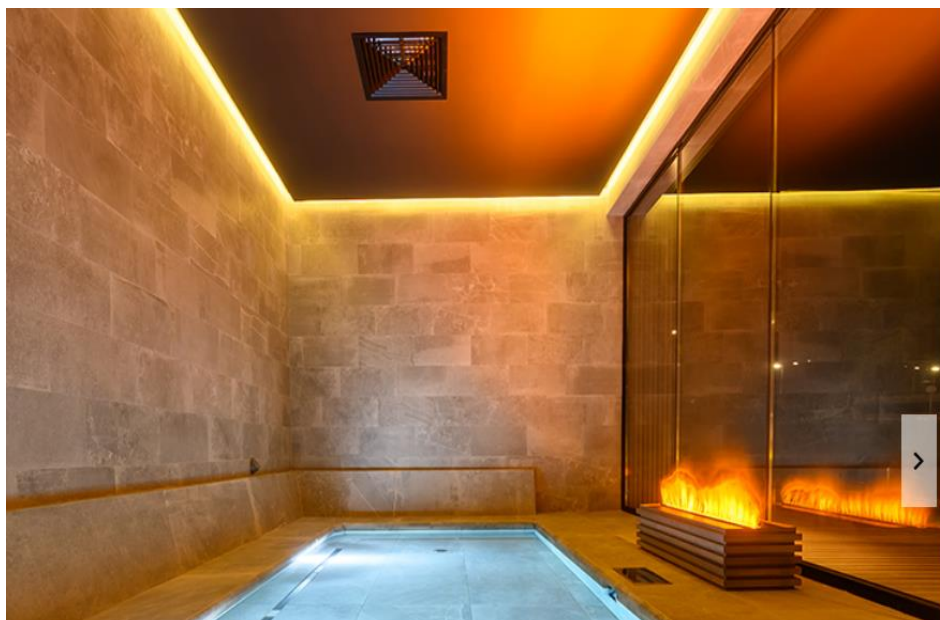

[< назад](#)

ВЪТРЕШНИ И ВЪНШНИ

МИНЕРАЛНИ басейни

Pulse Terme работи целогодишно и разполага с:

- ВЪНШЕН минерален басейн с олимпийски размери
- ВЪТРЕШЕН WELLNESS басейн с минерална вода
- 2 ВЪТРЕШНИ минерални басейни със звезди
- ВЪТРЕШЕН минерален басейн Volcano с камина
- ВЪТРЕШЕН басейн за Кнайп терапия
- ВЪТРЕШЕН шокос басейн – *очаквайте скоро*
- ВЪНШЕН детски басейн – *очаквайте скоро*

Посещението на термалния комплекс става чрез полудневни или едnodневни карти.